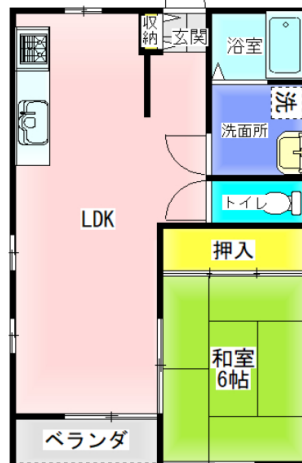

賃貸アパート

スーパーまで徒歩2分／人気のLDKです 津南町への通勤にも便利な立地です。

現地案内図

※図面と相違する場合は現況を優先致します。

物件名	ドリームハイツジトー 101号室		
行政区	中里 上山		
間取タイプ	1LDK		
賃貸条件	賃料	55,000 円	
	敷金	55,000円	礼金 55,000円
所在地	十日町市上山己3165-1		
交通	交	JR飯山線 越後田沢駅	
	通	最寄駅よりの距離 車 3 分	
建物	建物名	ドリームハイツ ジトー	
	構造・規模	木造 3階建て 2階部分	
	使用部分面積	44.55㎡	
	間取内訳	和室6帖・LDK13帖	
築年月	平成11年2月	契約期間	2年
管理費等	共益費4,500円		
駐車場	車庫1台		
現況	空	入居日	即入居可
本体設備			
各戸設備	エアコン・洗面台・ウォシュレット・ガスコンロ		
保険	火災保険要加入 (16,000円~/2年)		
備考	・田沢小学校、中里中学校校区		
	・保証人1人		
	・町内費1,000円		
	・退去時クリーニング費用 借主負担		