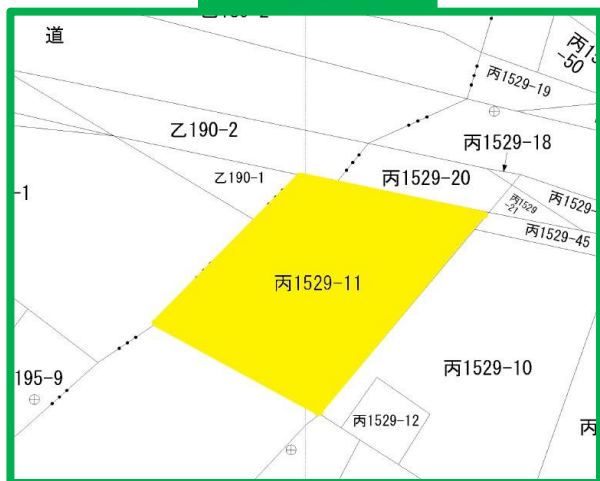

売地

【幸町】お手頃価格です。山崎食品様向かい側

公図

図面と現況に相違がある場合には現況優先とします。

新潟県知事免許 (6) 第 4210 号

〒949-8615 十日町市中条甲921番1

TEL:025-752-5477

FAX:025-757-1517

株式会社 フラワーホーム

物件種目	売地		
価格	60万円 (非課税)		
土地面積	422.00㎡(127.65坪)	3.3㎡ 単価	4700円
所在地	十日町市馬場丙1529番11		
学区	水沢小学校		
	水沢中学校		
交通	JR飯山線 土市駅		
	最寄駅よりの距離 徒歩 11分		
土地権利	所有権	地目	山林
都市計画	未線引区域	用途地域	無
建ぺい率	70%	容積率	200%
他の制限			
地勢	平坦		
引渡条件	現況引渡し		
現況	更地	引渡日	相談
接道状況 (角地・間口)	前面道路/北 県道 約16m 間口/北 約19m		
設備			
備考			

■手数料：33,000円

■取引態様：一般媒介

■情報公開日：令和5年12月23日